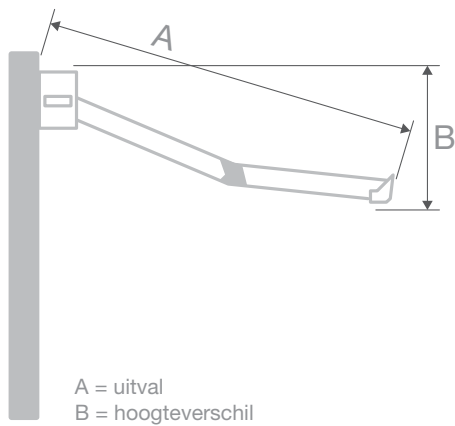

Uitval versus hoogteverschil

Optionele extra's

- » Volant voor extra schaduw
- » Ledverlichting (680 lumen/m)
- » Zon-, wind- en regenautomaat

Afmetingen

- » Max. breedte: 7 m (12 m in 2 delen)
- » Max. uitval: 3,5 m
- » Min. uitval: 1,5 m
- » Max. helling: 35°
- » Min. helling: 10°
- » Min. montage hoogte: 2,5 m

HAROL®

ZONWERING • BUITENLEVEN • ROLLUIKEN • GARAGEPOORTEN