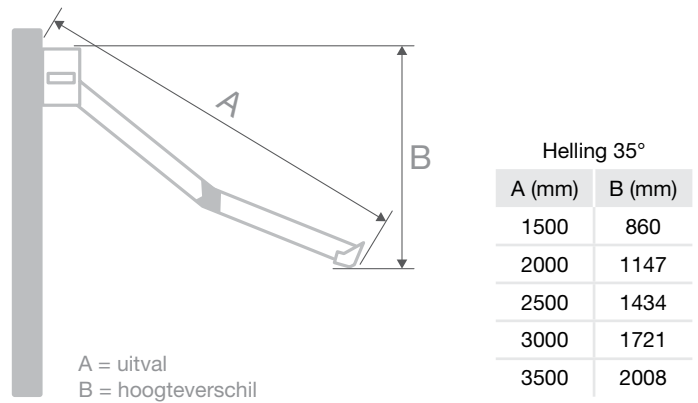

Uitval versus hoogteverschil

Optionele extra's

- » Volant voor extra schaduw
- » Ledverlichting (680 lumen/m)
- » Zon-, wind- en regenautomaat

Afmetingen

- » Max. breedte: 7 m (12 m in 2 delen)
- » Max. uitval: 3,5 m
- » Min. uitval: 1,5 m
- » Max. helling: 35°
- » Min. helling: 10°
- » Min. montage hoogte: 2,5 m

HAROL®

ZONWERING • BUITENLEVEN • ROLLUIKEN • GARAGEPOORTEN