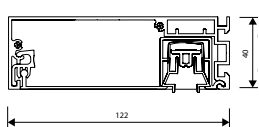

Voor elke situatie de perfecte geleider

Brede geleider