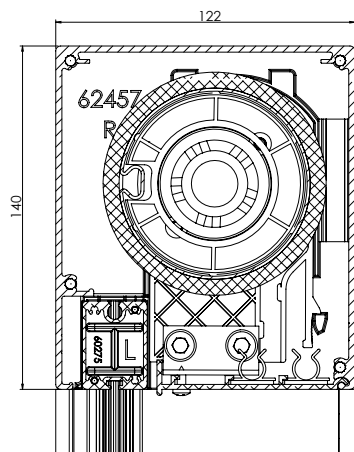

Compact design

Kast SC1000

Voor elke situatie de perfecte geleider

Bedieningsmogelijkheden

- Draadloos IO (standaard)
- Draadloos RTS (optie)
- Bekabelde bediening (optie)

Eigenschappen van de doeken

	Soltis Horizon 86	Soltis Perform 92	Soltis Opaque B92	Serge 600	Serge 1%	Serge 600 Lunar
Gewicht ca. (g/m²)	380	420	650	525	638	678
Dikte ca. (mm)	0,43	0,45	0,6	0,74	0,78	0,73
Doorlaatbaarheid van directe zonnestralen	14%	3 ~ 4%	0%	5%	1%	0%
G-Totaal waarden (*)	0.15 - 0.22	0.05 - 0.15	0.02 - 0.05	0.01 - 0.10	0.05 - 0.09	0.02 - 0.09

*Beglazing C U=1,2

Eenvoudige doekmontage

Het flexibel ZIP-profiel klikt in en uit de zijgeleiders, waardoor montage en onderhoud van het doek zeer eenvoudig verloopt.

De juiste doek, voor een perfect resultaat

- Visueel comfort
- Lichtdoorlatend of verduisterend
- Thermisch & akoestisch isolerend
- Uiterst duurzaam
- Vuil afstotend en brandwerend
- Perfect in harmonie met uw woning

Geef uw screendoek een eigen toets!

Plaats uw eigen logo of ontwerp op uw doeken, wij bedrukken de doeken zoals u wil.

Screens afgestemd op uw buitenschrijnwerk

Alle RAL-kleuren en een breed gamma structuurlakkleuren aan standaardprijs.

K-7 RAL-waaiertje

Max. afmetingen

- Max. breedte: 5 m
- Max. hoogte: 4,4 m
- Max. oppervlakte: 14 m²

Al onze HAROL-producten staan voor:

Meer info? Check www.harol.com

UW HAROL DEALER

HAROL®

ZONWERING • BUITENLEVEN • ROLLUIKEN • GARAGEPOORTEN