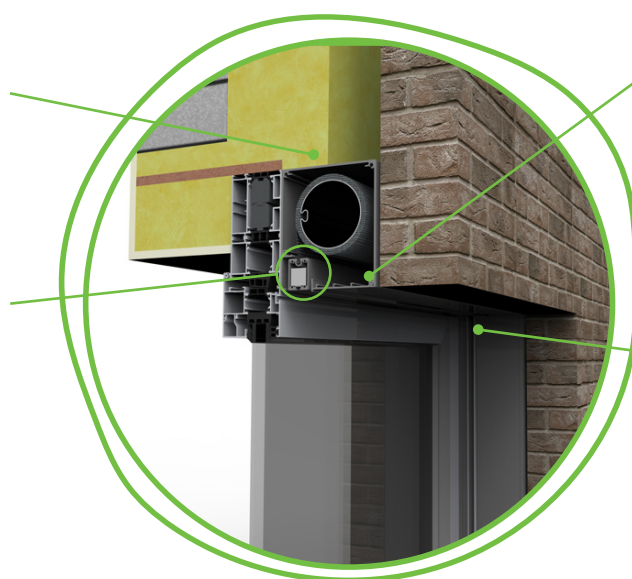

## ENERGIEBEWUSTE DUURZAAMHEID IN EEN HEDENDAAGS JASJE

Volledig weggewerkt in de spouwmuur, en dat zonder de bouwschil te perforeren... De SC1000-ZIP is het inbouwscreen bij uitstek voor passiefbouw en energieneutraal wonen. Eens gesloten verdwijnt de onderlat volledig in de screenkast. Dat levert op: een strakke look en een uitstekende bescherming van uw doek tegen weer en wind. Met de SC1000-ZIP geniet u jaar in jaar uit van schaduw en vermijdt u te hoge temperaturen in huis.

### Unieke eigenschappen

- 1 Volledig weg te werken in de spouwmuur, geen perforatie van de bouwschil – ideaal voor passiefbouw en energieneutraal wonen
- 2 Onderlat verdwijnt in de screenkast in gesloten toestand – volledig onzichtbaar. Hierdoor is het doek beter beschermt tegen weer en wind en oogt het geheel zeer strak

- 3 Eenvoudige montage door het Click en Lock systeem
- 4 Vele jaren ultrastrakke doeken door het innovatief zip-systeem

Extreem duurzaam roestvrij stalen veertje

\* Testresultaten volgens WTCB gaan bij constante druk tot 1000 Pa "> 140 km/u" en een gemiddelde afmeting van 3,5 x 3 m.

## Eenvoudige doekmontage

Het flexibel ZIP-profiel klikt in en uit de zijgeleiders, waardoor montage en onderhoud van het doek zeer eenvoudig verloopt.