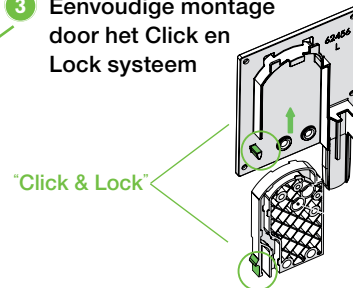

### Unieke eigenschappen

- 1 Volledig weg te werken in de spouwmuur, geen perforatie van de bouwschil – ideaal voor passiefbouw en energieneutraal wonen
- 2 Onderlat verdwijnt in de screenkast in gesloten toestand – volledig onzichtbaar. Hierdoor is het doek beter beschermt tegen weer en wind en oogt het geheel zeer strak

### Uw veiligheid is onze prioriteit!

- Superieure obstakeldetectie: zodra het screen een obstakel tegenkomt zal het automatisch stoppen. Zo bevorderen wij de veiligheid van uw gezin én beschermen wij het screen tegen beschadigingen.
- Slimme obstakeldetectie: het screen herkent het verschil tussen een hindernis en een windvlaag. Handig toch.

- 3 Eenvoudige montage door het Click en Lock systeem
- 4 Vele jaren ultrastrakke doeken door het innovatief zip-systeem

Extreem duurzaam roestvrij stalen veertje

\* Testresultaten volgens WTCB gaan bij constante druk tot 1000 Pa "> 140 km/u" en een gemiddelde afmeting van 3,5 x 3 m.