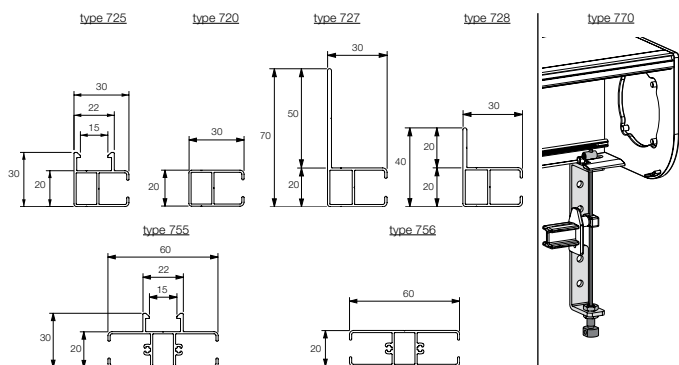

Beschikbare maten:

73x73, 90x90,
110x110

Ronde kast

Beschikbare maten:

73x73, 90x90,
110x110

Voor elke situatie de perfecte geleider

Geef uw screendoek een eigen toets

Plaats uw eigen logo of ontwerp op uw doeken, wij bedrukken de doeken zoals u wil.

* Beglazing C U=1,2

Bedieningsmogelijkheden

- » Draadloos: IO (standaard)
RTS
- » Elektrische bediening: minprijs

Maximumafmetingen

- » Max. breedte: 3,5 m
- » Max. hoogte: 3,5 m
- » Max. oppervlakte: 9 m²